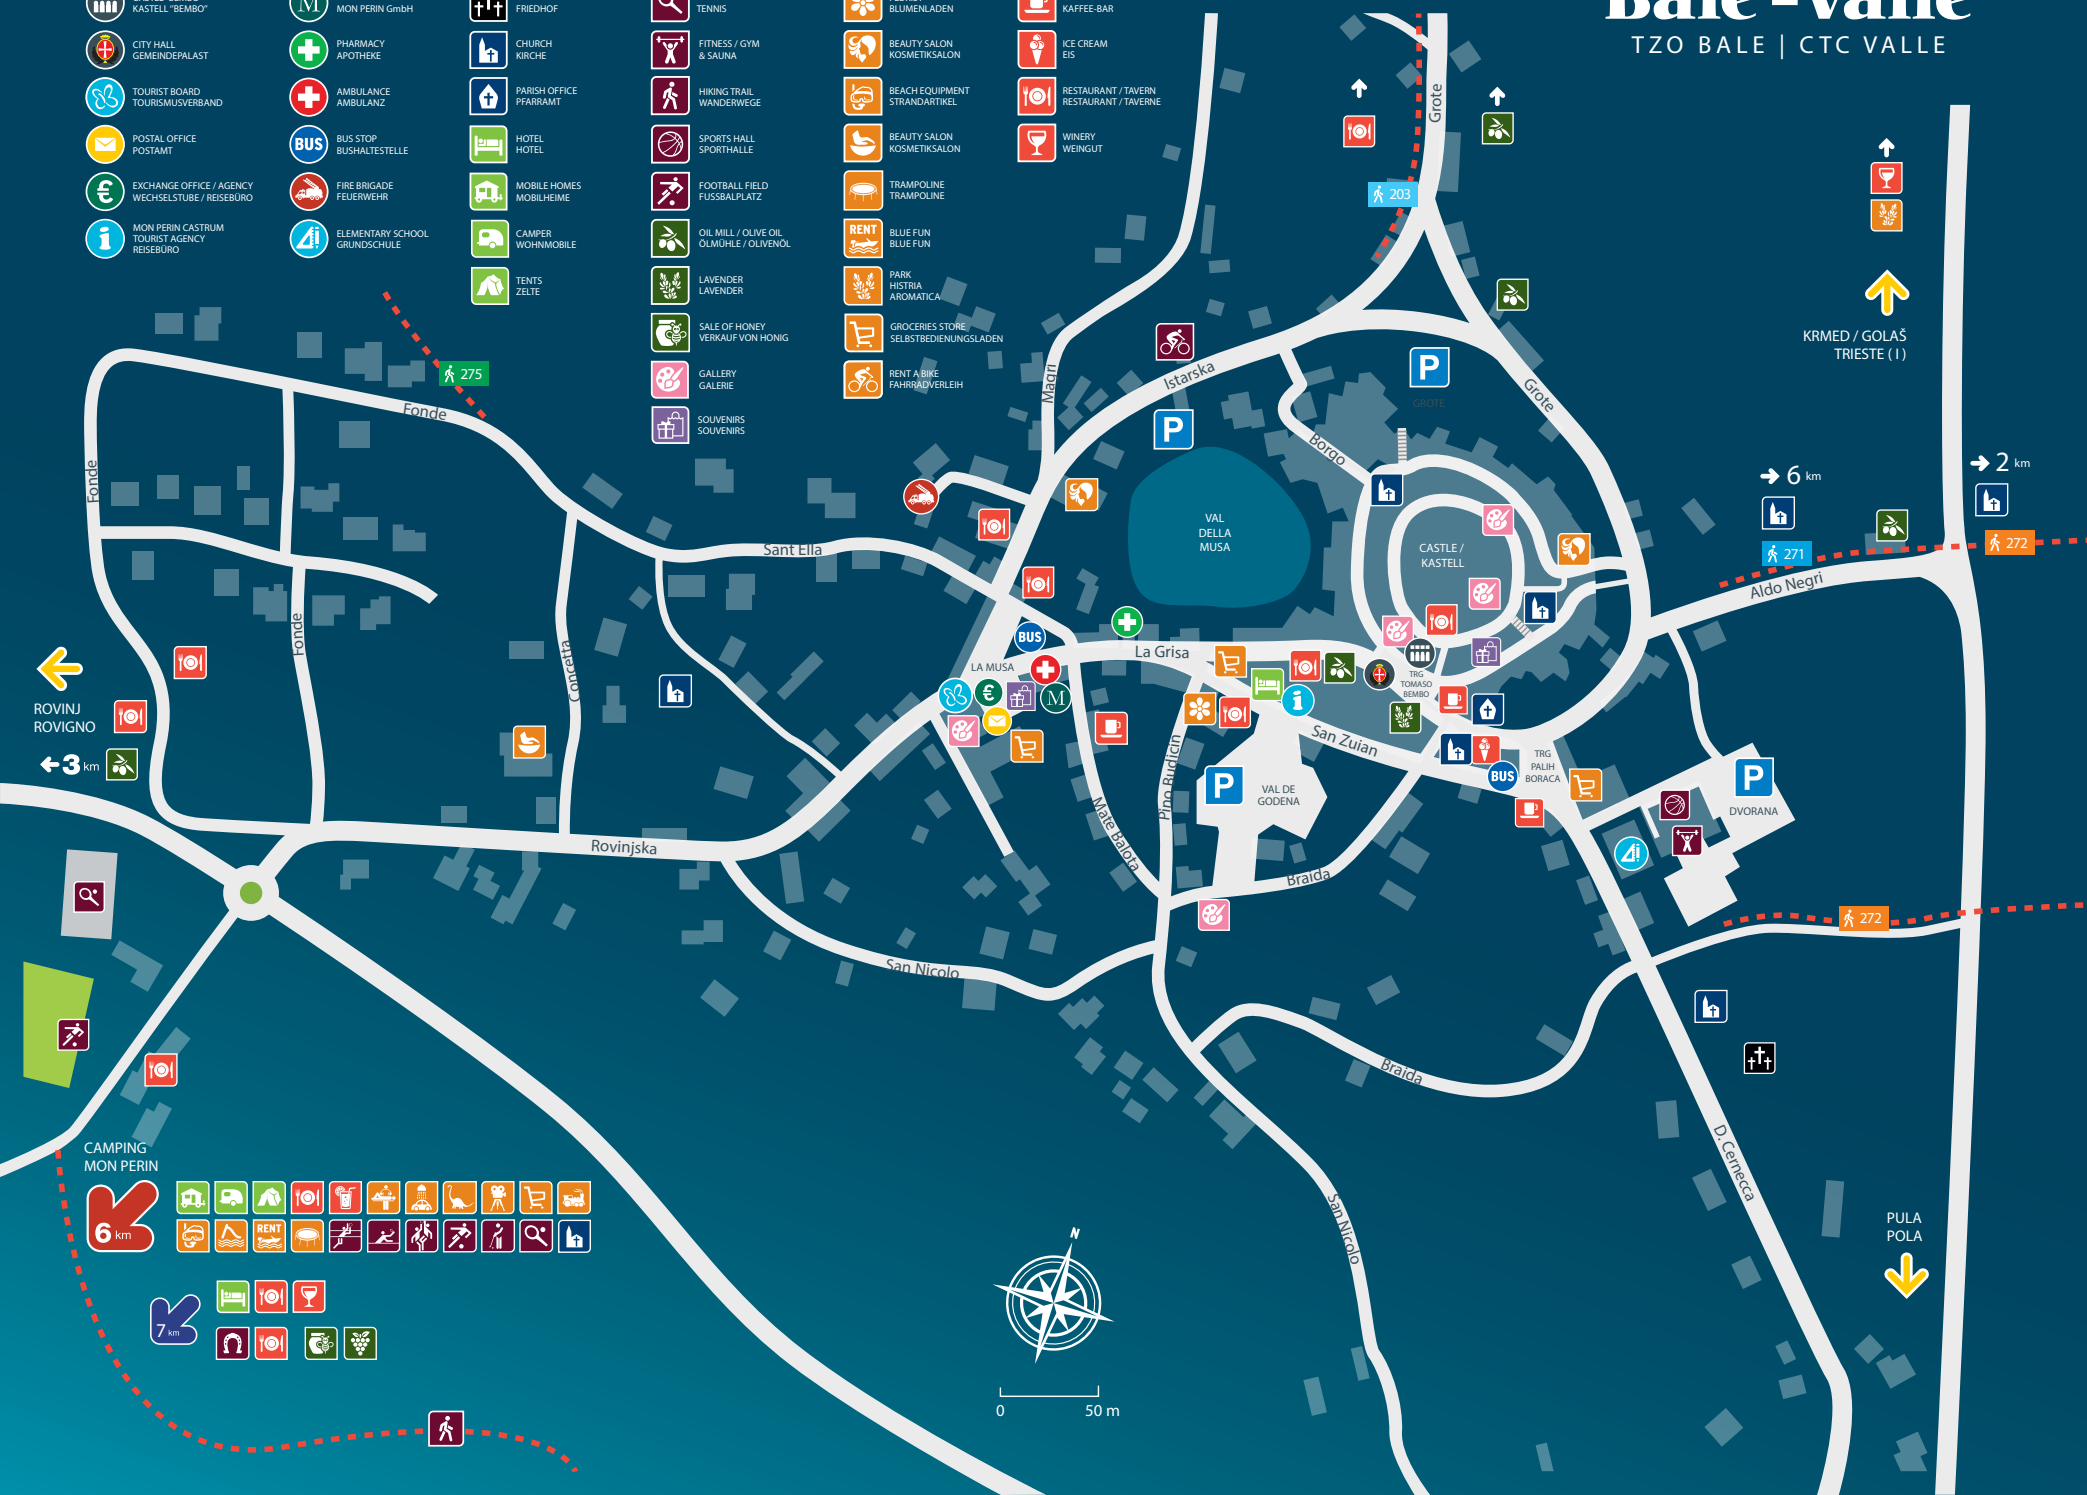

KEY / ZEICHENERKLÄRUNG

- CASTLE "BEMBO" KASTELL "BEMBO"
- CITY HALL GEMEINDEPALAST
- TOURIST BOARD TOURISMUSVERBAND
- POSTAL OFFICE POSTAMT
- EXCHANGE OFFICE / AGENCY WECHSELSTUBE / REISEBÜRO
- MON PERIN CASTRUM TOURIST AGENCY REISEBÜRO
- MON PERIN Ltd. MON PERIN GmbH
- PHARMACY APOTHEKE
- AMBULANCE AMBULANZ
- FIRE BRIGADE FEUERWEHR
- ELEMENTARY SCHOOL GRUNDSCHULE
- CEMETERY FRIEDHOF
- CHURCH KIRCHE
- PARISH OFFICE PFARRAMT
- HOTEL HOTEL
- MOBILE HOMES MOBILHEIME
- CAMPER WOHNMOBILE
- TENTS ZELTE

- TENNIS TENNIS
- FLORIST BLUMENLADEN
- BEAUTY SALON KOSMETIKSALON
- BEACH EQUIPMENT STRANDARTIKEL
- BEAUTY SALON KOSMETIKSALON
- TRAMPOLINE TRAMPOLINE
- RENT BLUE FUN BLUE FUN
- PARK HISTRIA AROMATICA
- GROCERIES STORE SELBSTBEDIENUNGSLADEN
- RENT A BIKE FAHRRADVERLEIH
- CAFFE BAR KAFFEE-BAR
- ICE CREAM EIS
- RESTAURANT / TAVERN RESTAURANT / TAVERNE
- WINERY WEINGUT
- SPORTS HALL SPORTHALLE
- FOOTBALL FIELD FUSSBALLPLATZ
- OIL MILL / OLIVE OIL ÖLMÜHLE / OLIVENÖL
- LAVENDER LAVENDER
- SALE OF HONEY VERKAUF VON HONIG
- GALLERY GALERIE
- SOUVENIRS SOUVENIRS

Bale-Valle

TZO BALE | CTC VALLE

1. CAMPING MON PERIN
2. 6 km
   - 7 km

- ↑
- ↑

- → 6 km
- → 2 km